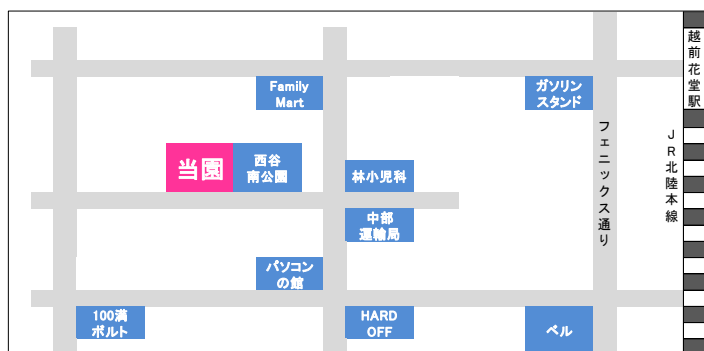

場 所 : 子育て支援室（1階カンガルーのお部屋）や園庭

日 時 : 火曜日（月3回）10時～12時

（上記のような遊びやクッキングなどの企画を用意してお待ちしております。）

*お盆・正月・園の行事等で開催されない場合もありますので、園にお問い合わせ下さい。

持ち物 ・水筒・帽子（暑い日はかぶって来てね）・出席カード（初めてお越しの際、お渡しします）

駐車場 : 園前駐車場

お問い合わせ先

社会福祉法人 清泉会 認定こども園

エンゼル保育園

住所 : 福井市西谷2丁目702

TEL : 0776-33-0200 FAX : 0776-33-6688

URL : <http://www.angel-hoikuen.net/top/index.html>

E-mail : magokoro@angel-hoikuen.net