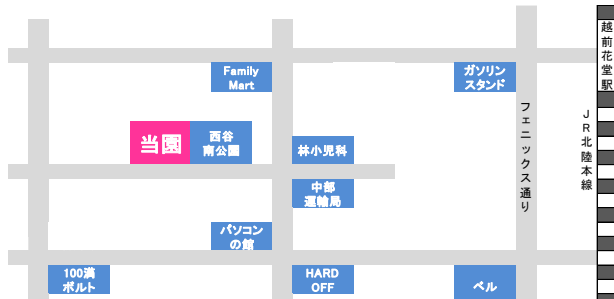

社会福祉法人 清泉会 認定こども園 エンゼル保育園

住所：福井市西谷2丁目702 TEL：0776-33-0200 FAX：0776-33-6688

URL：<http://www.angel-hoikuen.net/top/index.html> E-mail：magokoro@angel-hoikuen.net